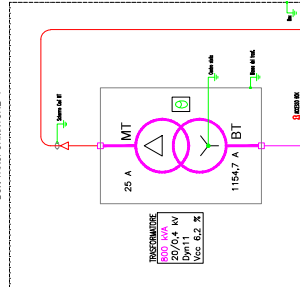

BOX TRASFORMATORE 1