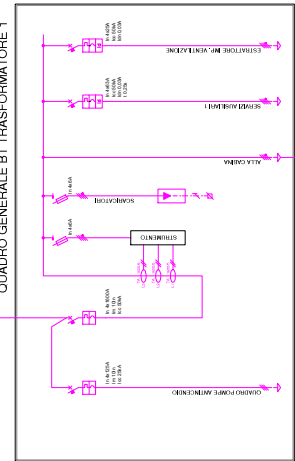

QUADRO GENERALE BT TRASFORMATORE 1