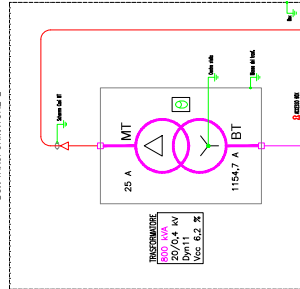

BOX TRASFORMATORE 2