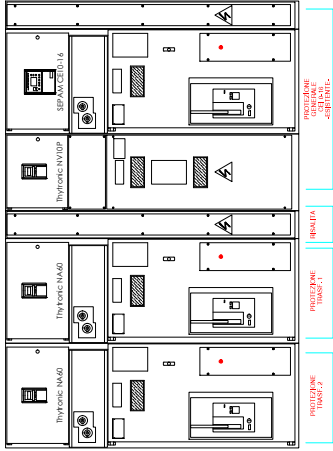

PROTEZIONE
TRAMANDA

PROTEZIONE
TRAMANDA

MEASURA

TRASFORMATORE MITBT-2
INSTANTANEO

QUADRO MEDIA TENSIONE
INSTANTANEO