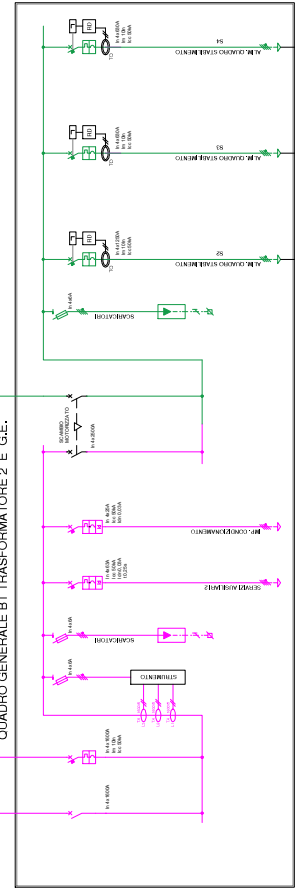

QUADRO GENERALE BT TRASFORMATORE 2 E G.E.

STABILIMENTO S2

STABILIMENTO S3

STABILIMENTO S4